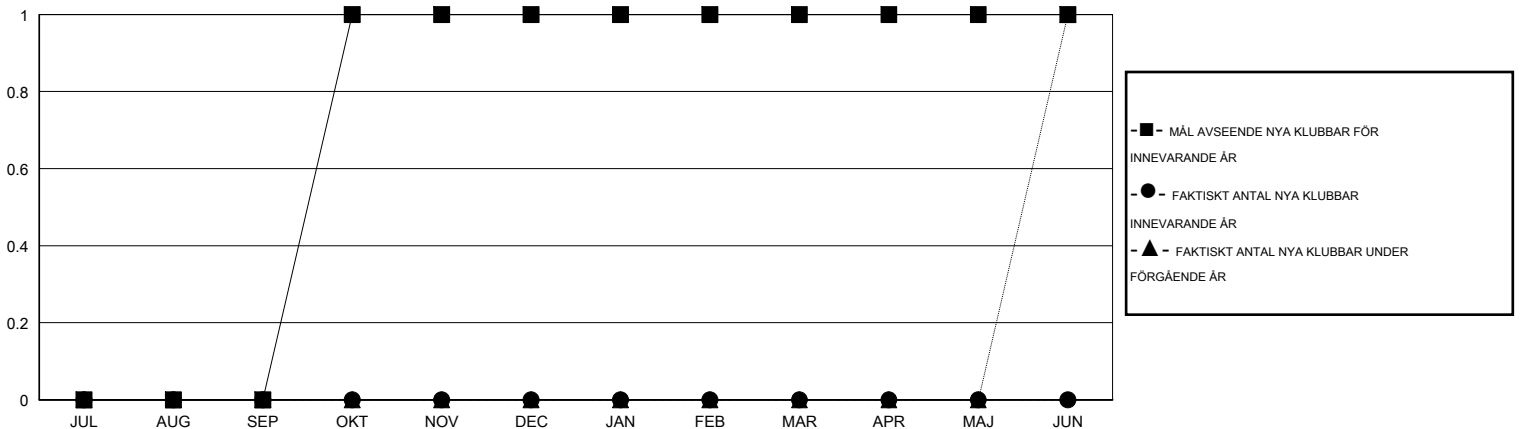

MONTHLY MEMBERSHIP PROGRESS REPORT

District 104 J

Results as of: 9/30/2014

GMT: Kenneth Persson

OMRÅDE NORWAY

GMT KO 4

Klubbar					Medlemmar				
RESULTAT FÖR 2014-2015					RESULTAT FÖR 2014-2015				
KVARTAL	MÅL AVSEENDE NYA KLUBBAR	NYA KLUBBAR	AVFÖRDA KLUBBAR	NETTOTILLVÄX T/MINSKNING	KVARTAL	MÅL AVSEENDE NYA MEDLEMMAR	CHARTER OCH TILLAGDA NYA MEDLEMMAR	AVFÖRDA MEDLEMMAR	NETTOTILLVÄX T/MINSKNING
JUL/AUG/SEP	0	0	0	0	JUL/AUG/SEP	3	12	17	-5
OKT/NOV/DEC	1	0	0	0	OKT/NOV/DEC	27	0	0	0
JAN/FEB/MAR	0	0	0	0	JAN/FEB/MAR	7	0	0	0
APR/MAJ/JUN	0	0	0	0	APR/MAJ/JUN	5	0	0	0

MÅL OCH FAKTISKT ANTAL NYA KLUBBAR

MÅL OCH FAKTISKT ANTAL MEDLEMMAR

NEDLAGDA KLUBBAR: 0

8 CLUBS OF 59 TOG UPP EN ELLER FLER NYA MEDLEMMAR

KÖNSFÖRDELNING

MAN 1,343 (84.20%)
KVINNA 252 (15.80%)

AVFÖRDA MEDLEMMAR