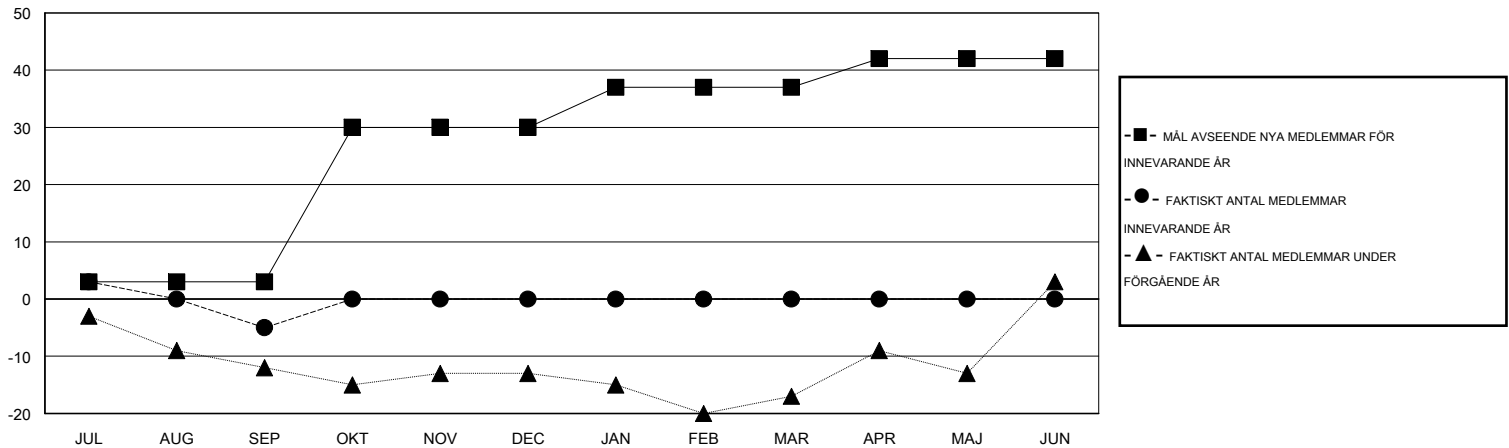

MONTHLY MEMBERSHIP PROGRESS REPORT

District 104 J

Results as of: 9/30/2014

GMT: Kenneth Persson

OMRÅDE NORWAY

GMT KO 4

Klubbar					Medlemmar				
RESULTAT FÖR 2014-2015					RESULTAT FÖR 2014-2015				
KVARTAL	MÅL AVSEENDE NYA KLUBBAR	NYA KLUBBAR	AVFÖRDA KLUBBAR	NETTOTILLVÄX T/MINSKNING	KVARTAL	MÅL AVSEENDE NYA MEDLEMMAR	CHARTER OCH TILLAGDA NYA MEDLEMMAR	AVFÖRDA MEDLEMMAR	NETTOTILLVÄX T/MINSKNING
JUL/AUG/SEP	0	0	0	0	JUL/AUG/SEP	3	12	17	-5
OKT/NOV/DEC	1	0	0	0	OKT/NOV/DEC	27	0	0	0
JAN/FEB/MAR	0	0	0	0	JAN/FEB/MAR	7	0	0	0
APR/MAJ/JUN	0	0	0	0	APR/MAJ/JUN	5	0	0	0

MÅL OCH FAKTISKT ANTAL NYA KLUBBAR

MÅL OCH FAKTISKT ANTAL MEDLEMMAR

NEDLAGDA KLUBBAR: 0

8 CLUBS OF 59 TOG UPP EN ELLER FLER NYA MEDLEMMAR

KÖNSFÖRDELNING

MAN 1,343 (84.20%)
KVINNA 252 (15.80%)

AVFÖRDA MEDLEMMAR